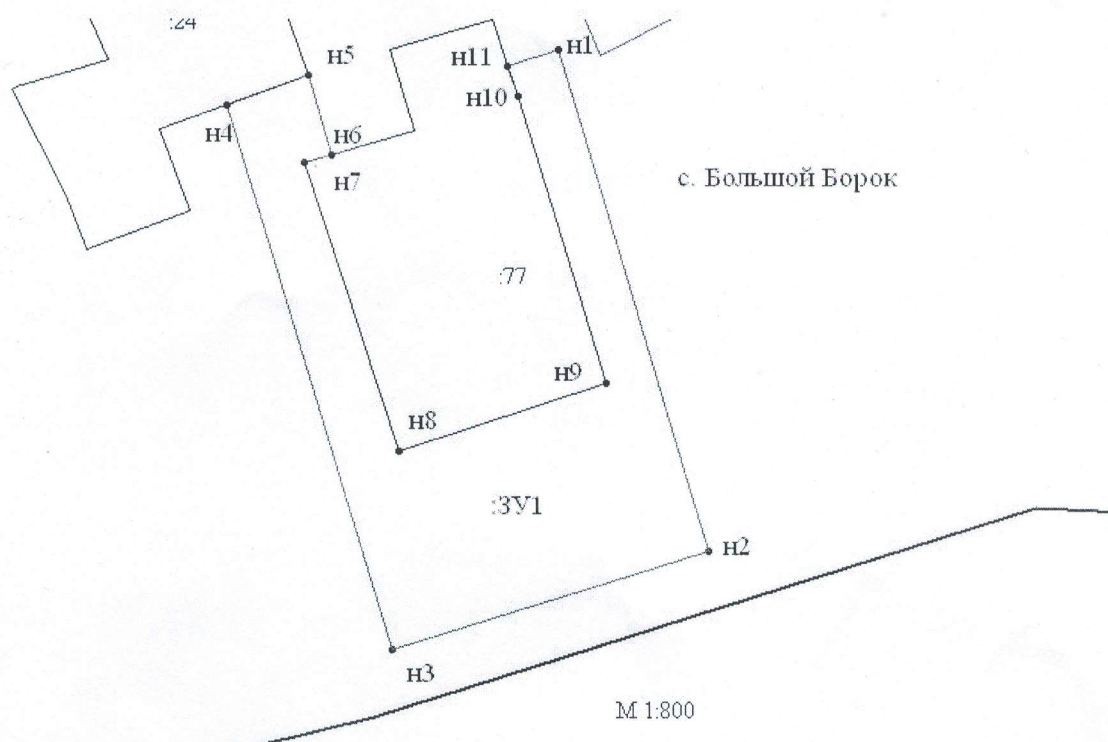

Схема расположения земельного участка
на кадастровом плане территории

Условный номер земельного участка - :ЗУ1

Площадь земельного участка - 2088 кв. м.

Система координат - МСК-69

Обозначение характерных
точек границ

	Координаты, м	
	X	Y
н1	305028,99	2189963,97
н2	304958,34	2189985,10
н3	304944,39	2189940,26
н4	305021,23	2189917,37
н5	305025,42	2189928,82
н6	305014,22	2189931,89
н7	305013,14	2189928,05
н8	304972,41	2189941,29
н9	304981,99	2189970,58
н10	305022,40	2189958,26
н11	305026,56	2189956,91

УТВЕРЖДЕНА

_____
_____
_____
2018 г.

Условные обозначения:

:ЗУ 1 вновьобразованный земельный участок

69:17:0150103 обозначение кадастрового квартала

:77 обозначение существующих земельных участков

_____ вновьобразованная часть границы земельного участка
_____ существующая часть границы земельного участка